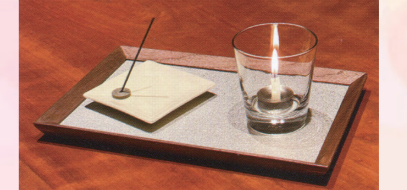

好きな場所にかけて
香りを楽しむ。

誰が袖 かける 990円(税込)

簡単に香を楽しめる
電池式香炉です。

ひとつき香炉 こづつ 10,230円(税込)

灰が散らず最後まできれいに
燃焼するので安心です。

インセントレイ
タクバ 4,180円(税込)

不燃性の金属を使用しているので、
灰やロウが落ちてでも安心です。

安心空間プレート 12,100円(税込)

「ろうそく」と「線香」を安心して
お使い頂くための商品です。

安全燭台 もえ マグネット付き 安全燭台 やすらぎ 2,200円(税込) 2,200円(税込)

お気に入りの香炉・香立で気軽に香をお楽しみください。

長時間くゆらすことができる渦巻型、空気の流れの多い
玄関やお座敷・書斎・客間などでの使用に最適です。
白檀をベースにした三種の香りです。

香立 (ディズニー) 880円(税込)

香立 550円(税込)